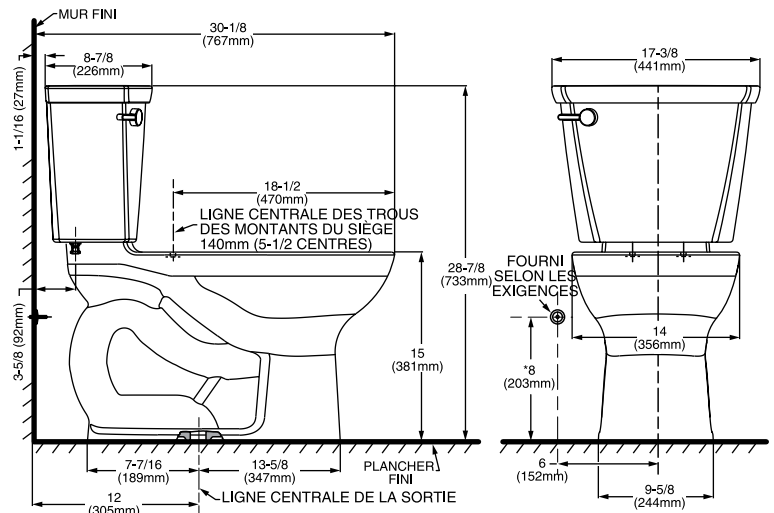

TOILETTE CADET^{MD} ALLONGÉE

215CA 004

- Comprend le **Système de chasse Cadet^{MD}**
- Porcelaine vitrifiée
- Toilettes à faible consommation (1,3 gpc/6,0 lpc)
- Réservoir adapté à l'utilisation prévue
- Frottement de la cuvette par le contour PowerWash^{MD} chaque fois que la chasse est actionnée
- Manette en métal résistante et valve de remplissage à tige métallique
- Outils EZ-Install inclus
- Surface EverClean^{MD}
- Robinet de chasse surdimensionné de 3 po
- Passage du siphon de 2 1/8 po (54 mm) entièrement vernissé
- Raccordement à 12 po (305 mm)
- Grande surface d'eau de 9 po x 8 po (229 x 203mm)
- Manette chromée
- Garantie de 5 ans

215CA 054 Comme ci-dessus, mais avec réservoir isolé

Pièces distinctes :

- 3517C 101** Cuvette allongée
- 4188A 004** Réservoir
- 4188A 054** Réservoir isolé

Dimensions nominales :

767 x 441 x 733mm
(30-1/8 po x 17-3/8 po x 28-7/8 po)

Installation fixe seulement, siège et accessoires vendus par d'autres fournisseurs

Certifications de conformité -

Respecte ou dépasse les normes suivantes :

- ASME A112.19.2-2008/CSA B45.1-08 pour installations fixes en porcelaine vitrifiée

REMARQUES :

CETTE COMBINAISON EST CONÇUE POUR UNE ROBINETTERIE BRUTE DONT LA DISTANCE MINIMUM ENTRE LE MUR FINI ET LA LIGNE CENTRALE DE LA SORTIE EST DE 305 MM (12 PO).
* LA DIMENSION ILLUSTRÉE POUR L'EMPLACEMENT DE L'ALIMENTATION EST SUGGÉRÉE. ALIMENTATION NON COMPRISÉ AVEC L'INSTALLATION FIXE. DOIT ÊTRE COMMANDÉE SÉPARÉMENT.